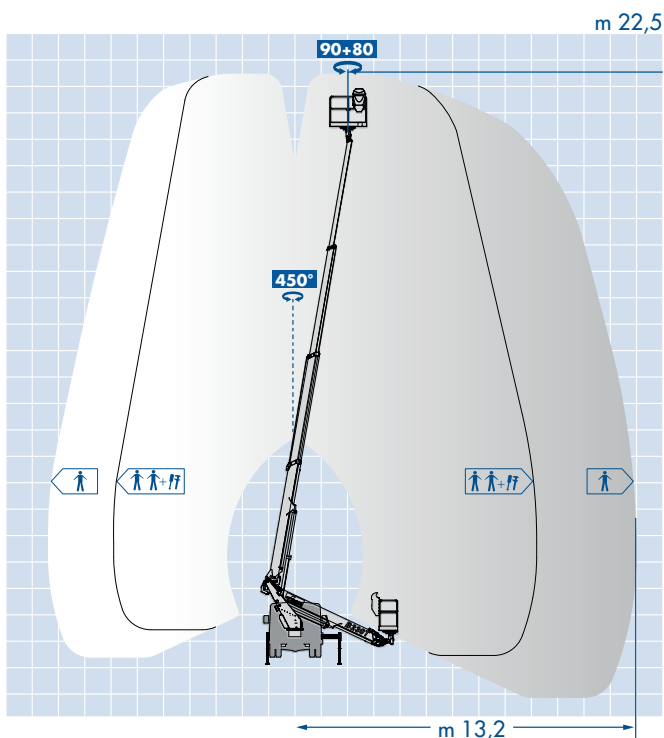

B230T

Työskentelykorkeus (m)*	Max. ulottuma (m)*	Max. korikuorma (kg)*	Pyörittys [°]	Korin kääntö [°]	GVW min. (to)*
22,5	13,0	250	450	90+80	3,5

*Ajoneuvosta riippuen

Henkilöautokortilla ajettava ja helppokäyttöinen B230T-henkilönostin sopii erinomaisesti vuokrakäyttöön. Sähköhydraulisen ohjauksen ansiosta käyttäjä kykenee suorittamaan kaikkia toimintoja tasaisesti ja tarkasti myös maksimikorkeudessa. Automaattitasaus 250 kg:n korikuorman työkorissa lisää nostimen käyttömukavuutta.

B230T

- » Työskentelykorkeus 22,5 m.
- » Helppokäyttöinen sähköhydraulinen ohjaus takaa tarkan ja tasaisen käytön myös maksimikorkeudessa.
- » Automaattitasaus työkorissa.
- » Tukijalat mahdollistavat pitävän ja tasaisen tuennan epätasaisillakin alustoilla.
- » Lyhyt kuljetuspituus.
- » Suosituimpiin työajoneuvoihin, joiden minimipaino on 3 500 kg.