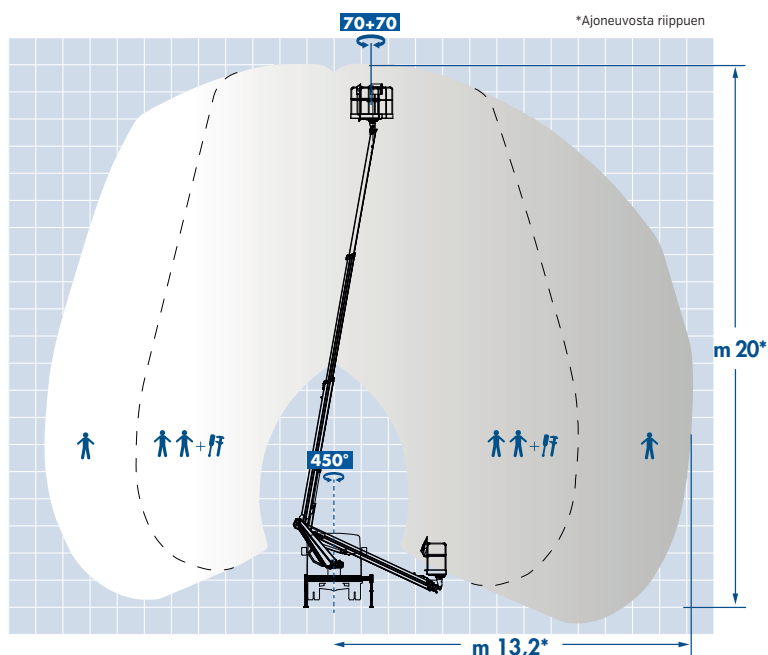

B200T

Työskentelykorkeus (m)*	Max. ulottuma (m)*	Max. korikuorma (kg)*	Pyörytys [°]	Korin kääntö [°]	GVW min. (to)*
20,0	8,4/12,2	250/80	450	70+70	3,5

*Ajoneuvosta riippuen

Henkilöautokortilla ajettava ja helppokäyttöinen B200T-henkilönostin sopii erinomaisesti vuokrakäyttöön. Sähköhydraulisen ohjauksen ansiosta käyttäjä kykenee suorittamaan kaikkia toimintoja tasaisesti ja tarkasti myös maksimikorkeudessa. Automaattitasaus 250 kg:n korikuorman työkorissa ja "kotiinajo" -toiminto lisäävät nostimen käyttömukavuutta.

B200T

- » Työskentelykorkeus 20 m.
- » Helppokäyttöinen sähköhydraulinen ohjaus takaa tarkan ja tasaisen käytön myös maksimikorkeudessa.
- » Automaattitasaus työkorissa.
- » "Kotiinajo" -toiminto.
- » Tukijalat mahdollistavat pitävän ja tasaisen tuennan epätasaisillakin alustoilla.
- » Suosituimpiin työajoneuvoihin, joiden minimipaino on 3 500 kg.