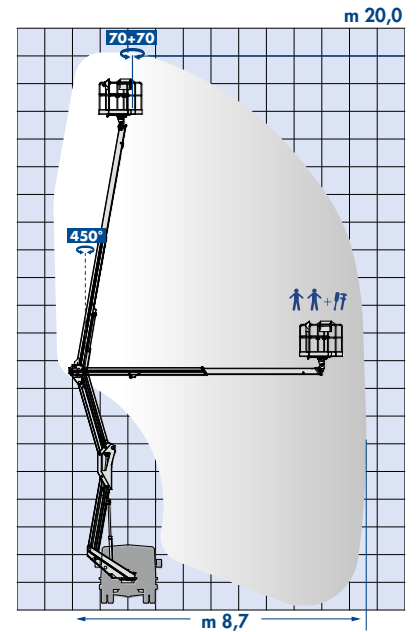

B200PX

20 metriin

Uusi GSR B200PX esittelee esteen yli tehtävissä töissä uudenlaisen nivelpuomiston konseptin. GSR:n PX-sarjan perinteisen jäykkyyden ja tukevuuden lisäksi uuden mallin tehostettu voimansiirto tekee sen käytöstä entistä helpompaa – **korissa on rajoittamaton ulottuma 300 kilon painorajalla.**

Uusi GSR B200PX on helppokäyttöinen ja teknisesti edistysellinen. Laitteessa yhdistyvät GSR:n tuotannon korkeat laatuvaatimukset ja useat innovatiiviset elementit.

GSR
AERIAL PLATFORMS

mobile lift oy

FIN

B200PX

UUSI B200PX

1. Tasapainoinen ja kontrolloitu puomisto tekee laitteella työskentelmisestä helpompaa ja turvallisempaa
2. Rajoittamaton työalue korin 300 kilon painorajalla
3. Pystysuorat vakauttajat helpottavat ja nopeuttavat laitteen pystyttämistä
4. 9 metrin ulottuma esteen yli tehtävissä töissä
5. Intuiitiivinen, helpokäyttöinen ohjaus
6. Yksinkertaiset ja tarkat laitteet, jotka täyttävät vaativimmat standardit
7. Kevyet puomit ovat jäykkiä ja lujarakenteisia
8. Kuljettajaystävällinen, käyttö yhtä helppoa kuin henkilöauton käsittely
9. Aloittelijaystävällinen, sopii omaan käyttöön vuokrattavaksi

B200PX

MALLI	Työskentelykorkeus (m)*	Max. ulottuma (m)*	Korin kantavuus (kg)	Pyöritys (°)	Korin kääntö (°)	GVW min. (to)*
B200PX	20,0	8,7	300	450	70 + 70	3,5

GSR SpA Via Lea Giaccaglia, 5 - 47924 Rimini (RN) - Italia
Tel. + 39 0541 397811 - Fax + 39 0541 384491
www.gsrspa.it e-mail: sales@gsrspa.it