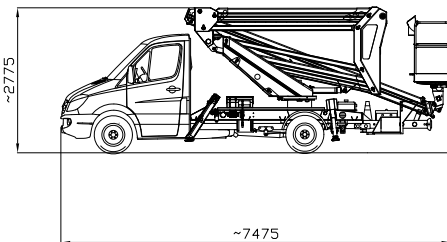

B200PX

20 metriin

Uusi GSR B200PX esittelee esteen yli tehtävissä töissä uudenlaisen nivelpuomiston konseptin. GSR:n PX-sarjan perinteisen jäykkyyden ja tukevuuden lisäksi uuden mallin tehostettu voimansiirto tekee sen käytöstä entistä helpompaa – **korissa on rajoittamaton ulottuma 300 kilon painorajalla.**

Uusi GSR B200PX on helppokäyttöinen ja teknisesti edistysellinen. Laitteessa yhdistyvät GSR:n tuotannon korkeat laatuvaatimukset ja useat innovatiiviset elementit.

GSR
AERIAL PLATFORMS

mobile lift oy

FIN

B200PX

UUSI B200PX

1. Tasapainoinen ja kontrolloitu puomisto tekee laitteella työskentelmisestä helpompaa ja turvallisempaa
2. Rajoittamaton työalue korin 300 kilon painorajalla
3. Pystysuorat vakauttajat helpottavat ja nopeuttavat laitteen pystyttämistä
4. 9 metrin ulottuma esteen yli tehtävissä töissä
5. Intuiitiivinen, helpokäyttöinen ohjaus
6. Yksinkertaiset ja tarkat laitteet, jotka täyttävät vaativimmat standardit
7. Kevyet puomit ovat jäykkiä ja lujarakenteisia
8. Kuljettajaystävällinen, käyttö yhtä helppoa kuin henkilöauton käsittely
9. Aloittelijaystävällinen, sopii omaan käyttöön vuokrattavaksi