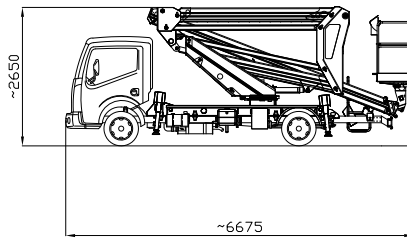

B200PX

20 metriin

Uusi GSR B200PX esittelee esteen yli tehtävissä töissä uudenlaisen nivelpuomiston konseptin. GSR:n PX-sarjan perinteisen jäykkyyden ja tukevuuden lisäksi uuden mallin tehostettu voimansiirto tekee sen käytöstä entistä helpompaa – **korissa on rajoittamaton ulottuma 300 kilon painorajalla.**

Uusi GSR B200PX on helppokäyttöinen ja teknisesti edistysellinen. Laitteessa yhdistyvät GSR:n tuotannon korkeat laatuvaatimukset ja useat innovatiiviset elementit.

GSR
AERIAL PLATFORMS

mobile lift oy

FIN

B200PX

UUSI B200PX

1. Tasapainoinen ja kontrolloitu puomisto tekee laitteella työskentelmisestä helpompaa ja turvallisempaa
2. Rajoittamaton työalue korin 300 kilon painorajalla
3. Pystysuorat vakauttajat helpottavat ja nopeuttavat laitteen pystyttämistä
4. 9 metrin ulottuma esteen yli tehtävissä töissä
5. Intuiitiivinen, helpokäyttöinen ohjaus
6. Yksinkertaiset ja tarkat laitteet, jotka täyttävät vaativimmat standardit
7. Kevyet puomit ovat jäykkiä ja lujarakenteisia
8. Kuljettajaystävällinen, käyttö yhtä helppoa kuin henkilöauton käsittely
9. Aloittelijaystävällinen, sopii omaan käyttöön vuokrattavaksi